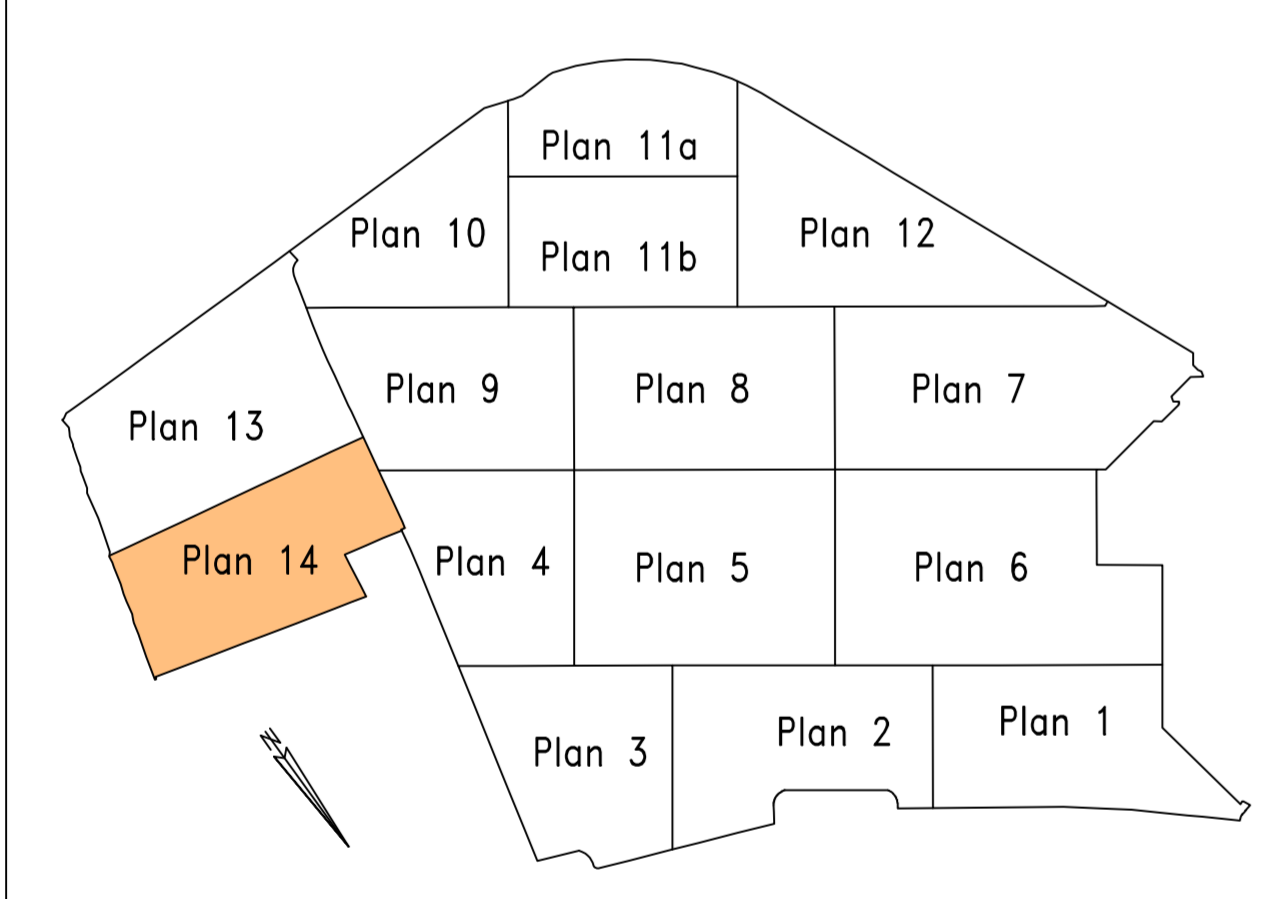

1110 WIEN

KG-Name: Kaiserbenedorf

KG-Nr.: 01103

Gdst.Nr.: 860/1

EZ.: 278

Lageplan M 1:500

Teilplan 14

5. Nachführung						
4. Nachführung						
3. Nachführung						
2. Nachführung						
1. Nachführung						
Entwurf						
Revision	Dienststelle	Datum	Bearbeiter	Geprüft	Plannummer	Beschreibung der Änderung
					WZ 14	Die Geschäftsführung

Tachymetrie: Genauigkeit 1-2 Dezimeter
 Koordinaten: Gauss-Krüger M34
 Höhenbezug: Wiener Null (156,68m ü. A.)

ÜBERSICHT

NEUER ISRAELITISCHER FRIEDHOF

EVANGELISCHER FRIEDHOF