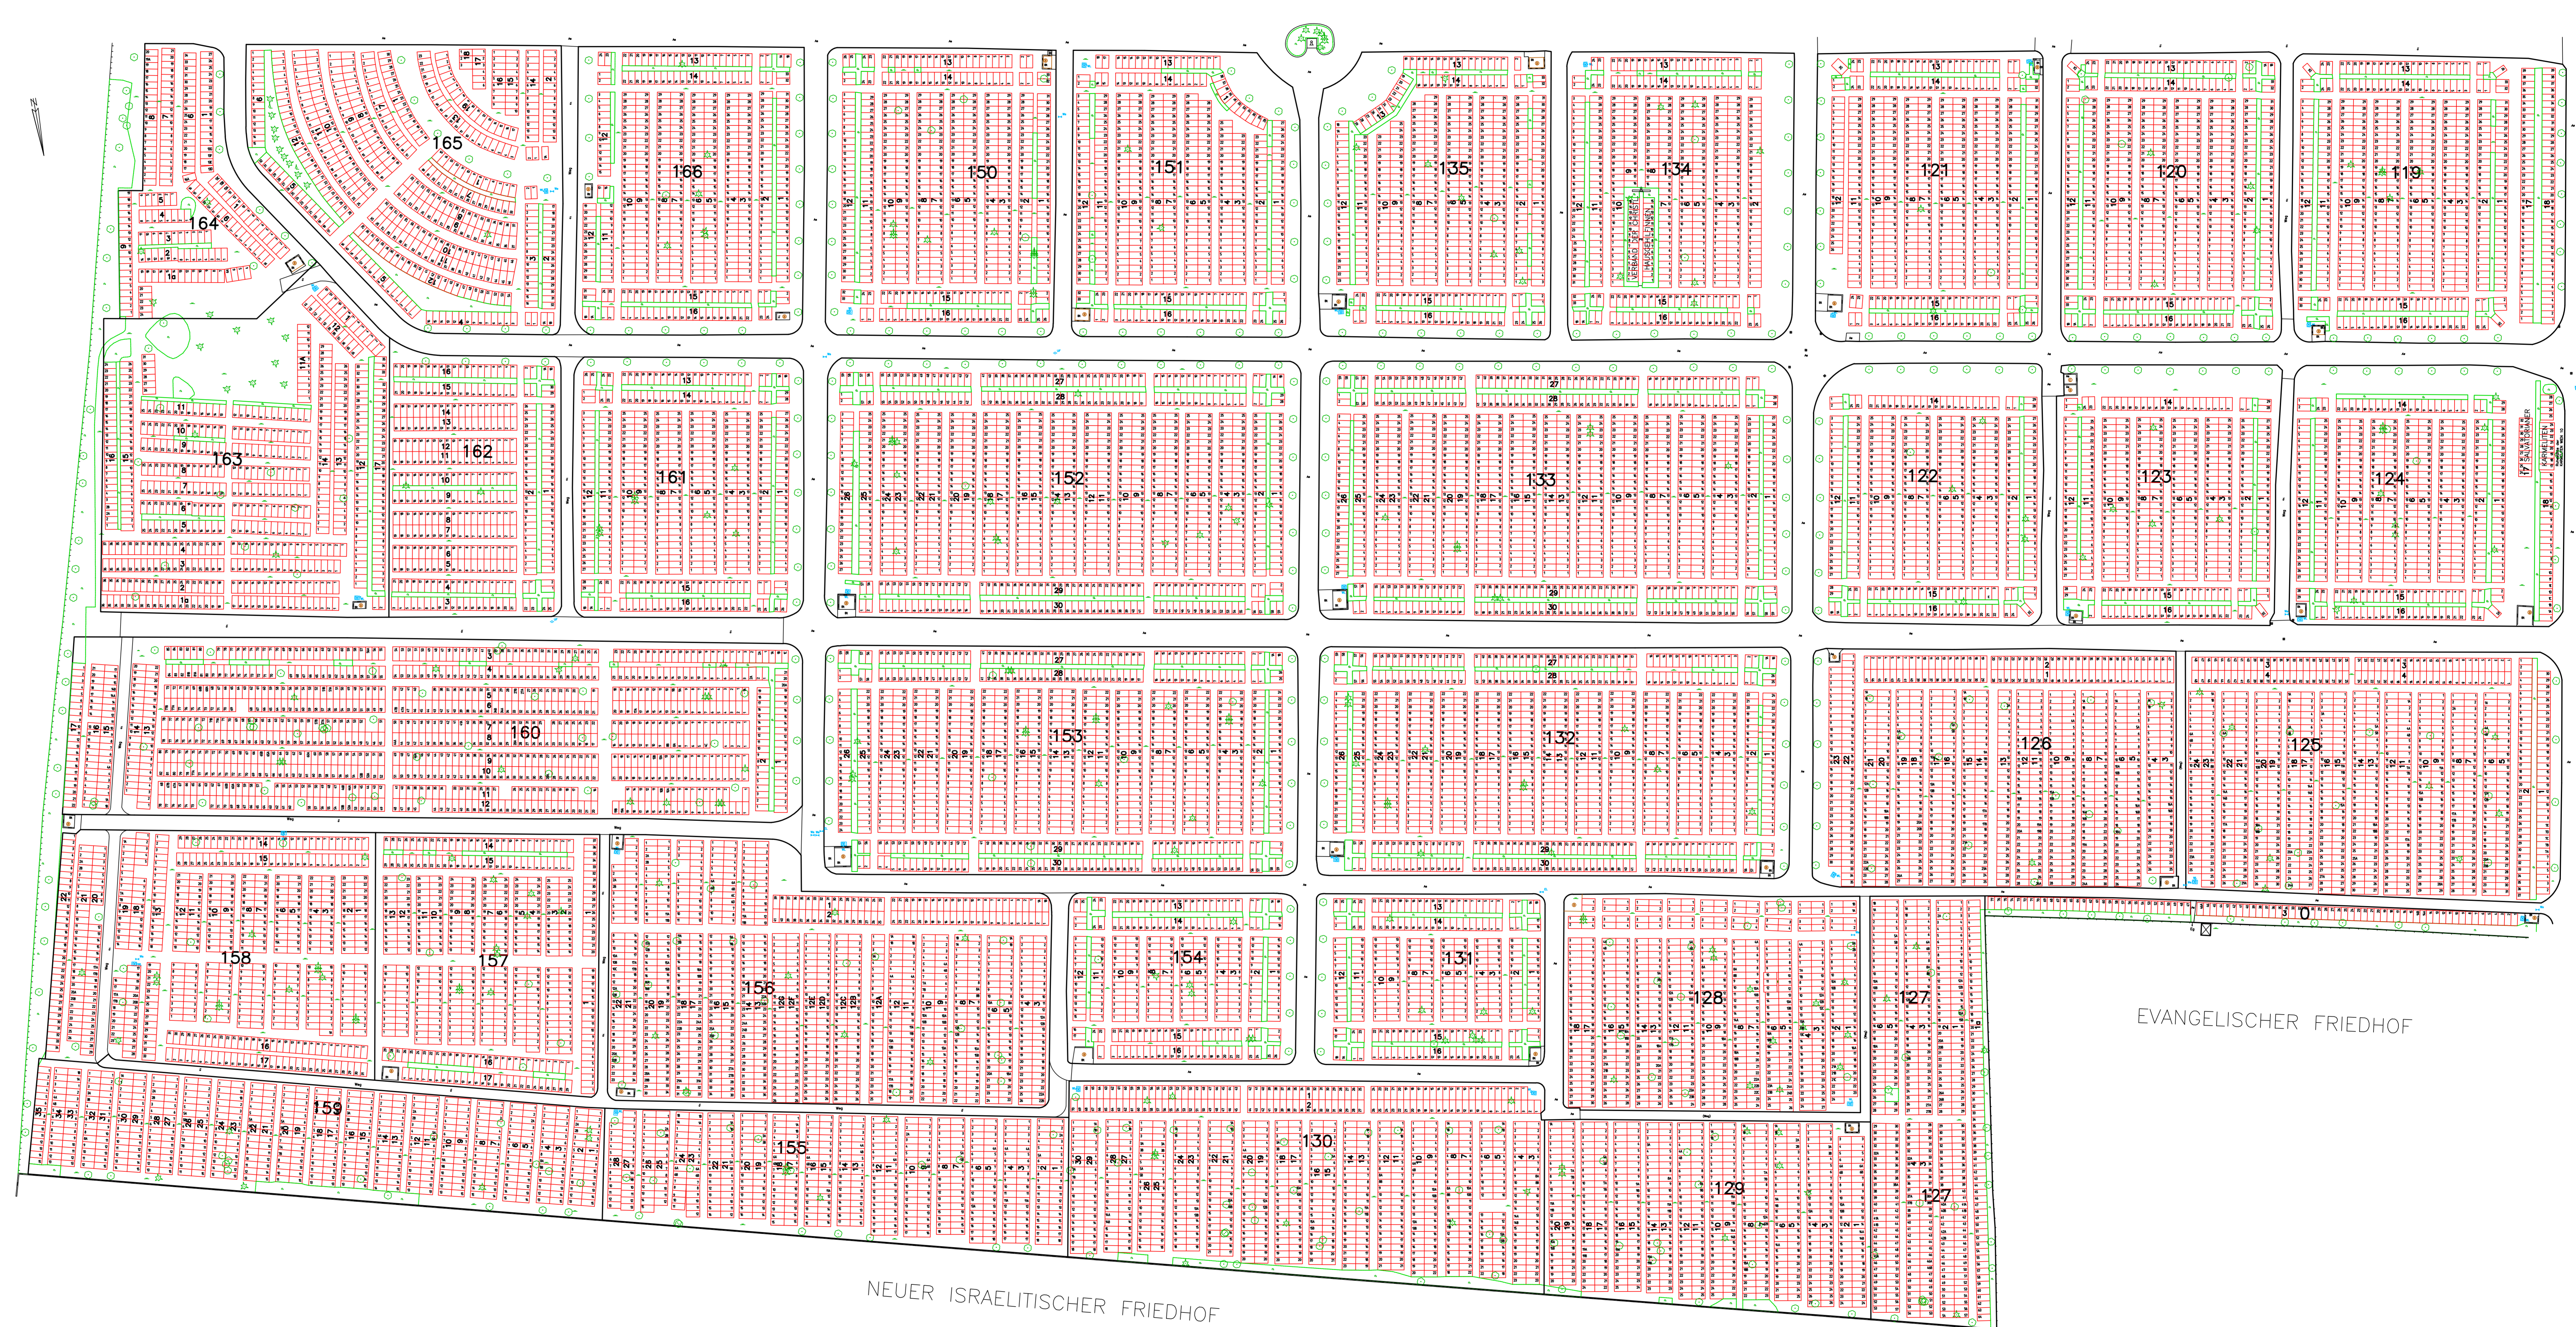

1110 WIEN

KG-Name: Kaiserbenedorf

KG-Nr.: 01103

Gdst.Nr.: 860/1

EZ.: 278

Lageplan M 1:500

Teilplan 14

5. Nachführung						
4. Nachführung						
3. Nachführung						
2. Nachführung						
1. Nachführung						
Entwurf						
Revision	Dienststelle	Datum	Bearbeiter	Geprüft	Plannummer	Beschreibung der Änderung
					WZ 14	Die Geschäftsführung

Tachymetrie: Genauigkeit 1-2 Dezimeter
 Koordinaten: Gauss-Krüger M34
 Höhenbezug: Wiener Null (156,68m ü. A.)

ÜBERSICHT

NEUER ISRAELITISCHER FRIEDHOF

EVANGELISCHER FRIEDHOF